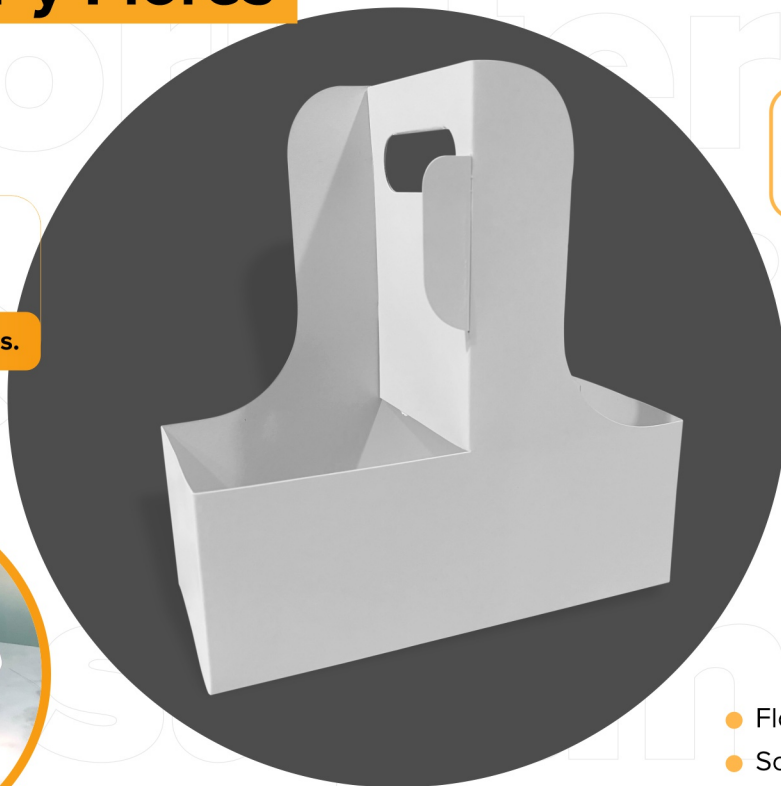

Globox
Cajas & Empaques Personalizados.

Catálogo 1.0

\$3.000
Unidad

Medidas:

20 x 21 x 8.5 cm

Pedido Mínimo 24 Cajas.

Material

Propalclote

- Flores
- Sorpresas
- Mini Donas
- Cafetería
- Fresas
- Donas
- Meriendas
- Heladería

Empaque

Fresas y Flores

Globox
Cajas & Empaques Personalizados.

Catálogo 1.0

\$2.700
Unidad

Medidas:

8 x 8 x 26 cm