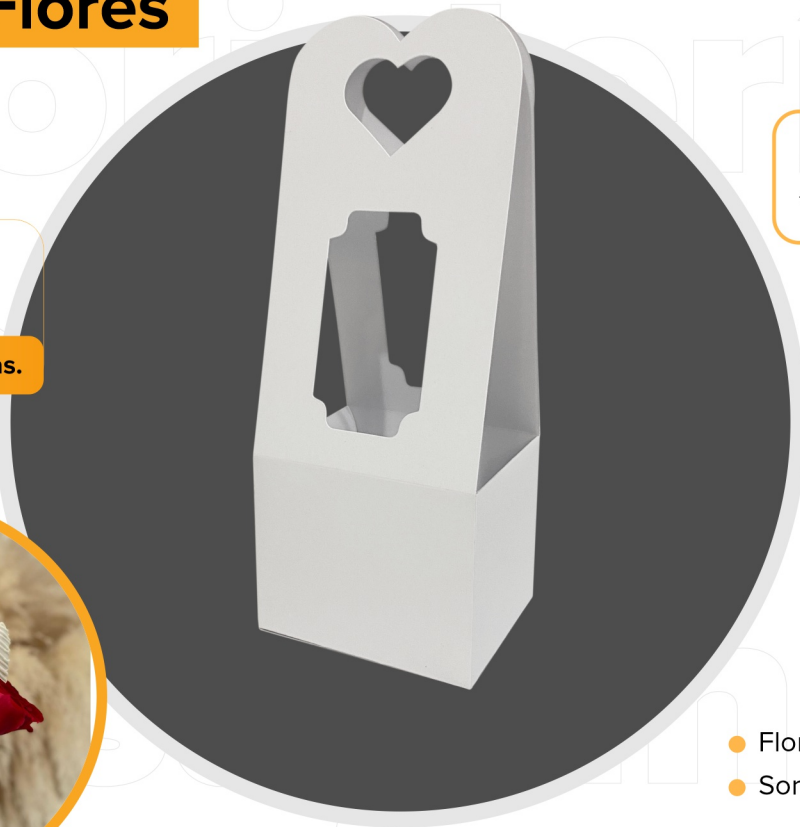

Empaque

Fresas y Flores

Globox
Cajas & Empaques Personalizados.

Catálogo 1.0

$2.700
Unidad

Medidas:

8 x 8 x 26 cm

Pedido Mínimo 24 Cajas.

Material

Propalclote

- Flores
- Fresas
- Sorpresas
- Donas