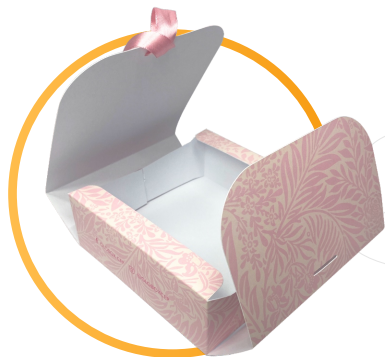

● Tamaño del corazón
2,7 x 2,5 cm

Empaque

Multiproducto CNT 1

Globox
Cajas & Empaques Personalizados.

Catálogo 5.0

Medidas:

14 x 14 x 5 cm

Pedido Mínimo 24 Cajas.

\$4.500
Unidad

Personalizable

Logo, mensaje y Color

- Fresas
- Maquillaje
- Chocolatería
- Accesorios

Puedes escoger entre diferentes diseños que tenemos.

- **El valor no incluye la cinta**
- **El valor de la caja incluye la personalización con tu logo, redes sociales y número de contacto.**
- Impresión como se muestra en la imagen
- Se realiza **un solo diseño por pedido mínimo**