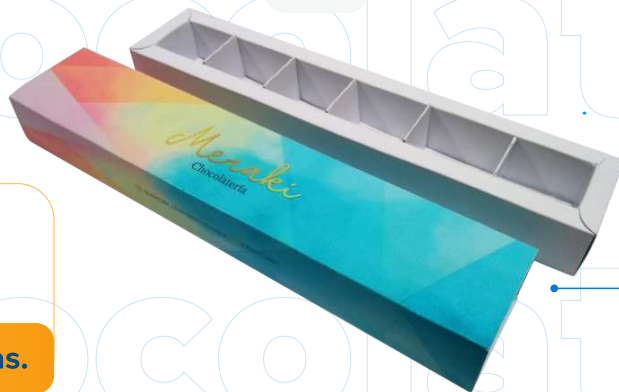

\$1.500
Unidad

CONO X 7 Fresas

\$1.800
Unidad

- Fresas
- Flores
- Candys

- El valor de la caja incluye la personalización con tu logo, redes sociales y número de contacto.
- Se realiza un solo diseño por pedido mínimo

Las fotografías solo son referencias de las cajas, Las rosas, moños y demás accesorios no están incluidas en el valor de este producto.

Empaques para **chocolatería**

Empaque para

Bombones de chocolate

X6