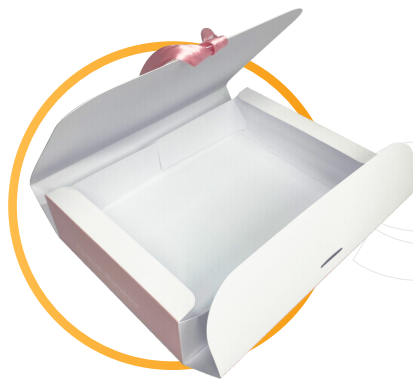

\$4.500
Unidad

Personalizable

Logo, mensaje y Color

- Fresas
- Maquillaje
- Chocolatería
- Accesorios

Puedes escoger entre diferentes diseños que tenemos.

- **El valor no incluye la cinta**
- **El valor de la caja incluye la personalización con tu logo, redes sociales y número de contacto.**
- Impresión como se muestra en la imagen
- Se realiza **un solo diseño por pedido mínimo**

Personalizable

Logo, mensaje y Color

Puedes escoger entre diferentes diseños que tenemos.

- Ropa
- Fresas
- Chocolatería
- Meriendas
- Maquillaje

- **El valor no incluye la cinta**
- **El valor de la caja incluye la personalización con tu logo, redes sociales y número de contacto.**
- Impresión como se muestra en la imagen
- Se realiza **un solo diseño por pedido mínimo**